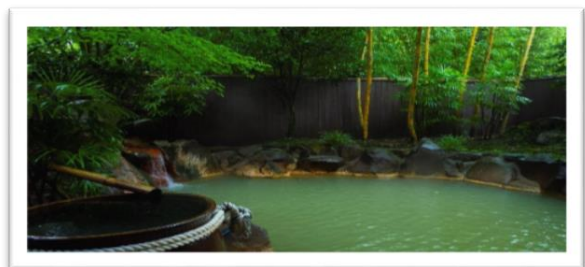

【九州限定特別プランのご案内】

お一人様8,800円～11,000円もお得

平素はおりはし旅館をご愛顧いただきましてありがとうございます。新型コロナウイルスの影響が大変長引いておりますが、食事と温泉で日頃のお疲れを癒していただきたく、九州にお住まいの皆様へ期間限定プランのご案内です。

★1日2組限定★

期間：令和3年9月30日まで
特別価格にて離れにご宿泊いただけます。

※客室に内風呂・露天風呂がございます。

※食事は、本館の個室にてご用意（椅子・テーブル）

◇料金/お一人様 一泊二食付（消費税・入湯税込）

2～3名様 18,850円 4名様 16,650円

【お料理グレードアップ】

2～3名様 24,350円 4名様 22,150円

（いずれも休前日は3,300円増です）

※新型コロナウイルス感染防止に努めながら
皆様のお越しをお待ち申し上げます

※写真はイメージです

山里の宿 おりはし旅館

鹿児島県霧島市牧園町下中津川2233

TEL 0995-77-2104